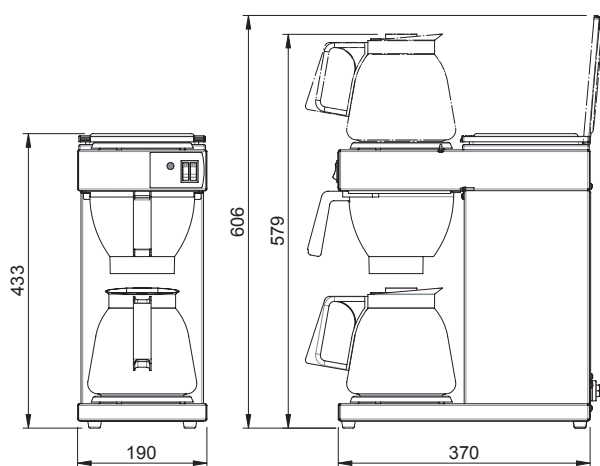

TYP	Excelso	Excelso T	Excelso Tp
Artikelnummer	10380	10385	10390
Standard ausführung	1 Glaskanne (1,8 Ltr. / ca. 14 Tassen)	1 Thermoskanne (2,0 Ltr. / ca. 16 Tassen)	-
Stundenleistung Kaffee	18 Ltr. / ca. 144 Tassen	18 Ltr. / ca. 144 Tassen	18 Ltr. / ca. 144 Tassen
Brühzeit	ca. 5 - 6 Min.	ca. 6 - 7 Min.	ca. 6 - 7 Min.
Anschlußwert	1N~220-240V/50Hz/2250W	1N~220-240V/50Hz/2100W	1N~220-240V/50Hz/2100W
Maße HxBxT in mm	190 x 370 x 433	190 x 370 x 477	190 x 370 x 582
Filterpapier (01088)	90/250	90/250	90/250

EXCELSO

Alle Angaben in Millimetern