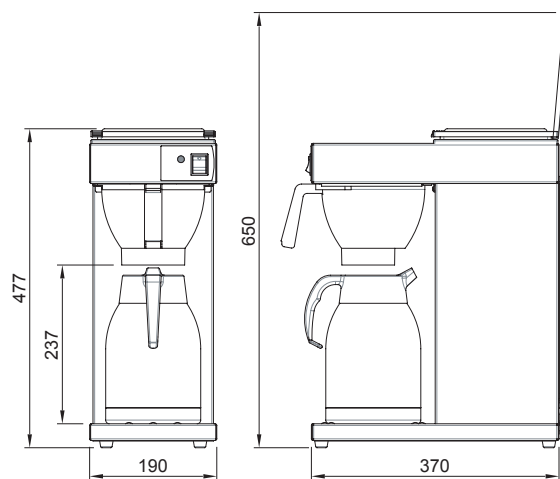

ALLES IST MÖGLICH

- + Excelso mit Ihrem eigenen Logo, Preise auf Anfrage

TYP	Excelso	Excelso T	Excelso Tp
Artikelnummer	10380	10385	10390
Standard ausführung	1 Glaskanne (1,8 Ltr. / ca. 14 Tassen)	1 Thermoskanne (2,0 Ltr. / ca. 16 Tassen)	-
Stundenleistung Kaffee	18 Ltr. / ca. 144 Tassen	18 Ltr. / ca. 144 Tassen	18 Ltr. / ca. 144 Tassen
Brühzeit	ca. 5 - 6 Min.	ca. 6 - 7 Min.	ca. 6 - 7 Min.
Anschlußwert	1N~220-240V/50Hz/2250W	1N~220-240V/50Hz/2100W	1N~220-240V/50Hz/2100W
Maße HxBxT in mm	190 x 370 x 433	190 x 370 x 477	190 x 370 x 582
Filterpapier (01088)	90/250	90/250	90/250

EXCELSO

Alle Angaben in Millimetern

EXCELSO T

EXCELSO T